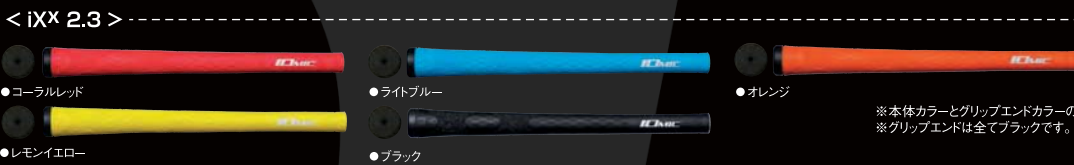

iX Series

IO MIC

iX Series
アイ・エックス シリーズ コンプリート
complete

【アイ・エックス シリーズ】

IO MIC グリップの中でも最上位のグリップ力を誇り、
X 方向への締め付けと独特な表面デザインがあなたの微妙なフィーリングを感じとってくれます。
ロートルクコントロールを採用し新たなグリップの歴史を築きます。

iX 2.3 アイ・エックス 2.3

NEW!

5
Color

- 口径:M60 ●外径(グリップエンドから5cm):2.3 (22.3mm) ●トルク:1.5 ●硬度:52 ●重量:50±2g
- バックライン:有・無 ●一般男女兼用 ●カラー:コーラルレッド、ライトブルー、オレンジ、レモンイエロー、ブラック

※本体カラーとグリップエンドカラーの組み合わせは、5パターンとなります。
※グリップエンドは全てブラックです。

iX 2.3 の詳細はこちら

iX^x 1.8/2.3 アイ・エックス・ツツ 1.8 アイ・エックス・ツツ 2.3

5
Color

- [iX 1.8] ●口径:M60 ●外径(グリップエンドから5cm):1.8 (21.8mm) ●トルク:1.5 ●硬度:52 ●重量:48±2g
- バックライン:有・無 ●一般男女兼用 ●カラー:コーラルレッド、ライトブルー、オレンジ、レモンイエロー、ブラック
- [iX 2.3] ●口径:M60 ●外径(グリップエンドから5cm):2.3 (22.3mm) ●トルク:1.5 ●硬度:52 ●重量:50±2g
- バックライン:有・無 ●一般男女兼用 ●カラー:コーラルレッド、ライトブルー、オレンジ、レモンイエロー、ブラック

※本体カラーとグリップエンドカラーの組み合わせは、5パターンとなります。
※グリップエンドは全てブラックです。

iX^x 1.8/2.3 の詳細はこちら

iX^{xx} 2.3 アイ・エックス・スリー 2.3

NEW!

5
Color

- 口径:M60 ●外径(グリップエンドから5cm):2.3 (22.3mm) ●トルク:1.5 ●硬度:52 ●重量:50±2g
- バックライン:有・無 ●一般男女兼用 ●カラー:コーラルレッド、ライトブルー、オレンジ、レモンイエロー、ブラック