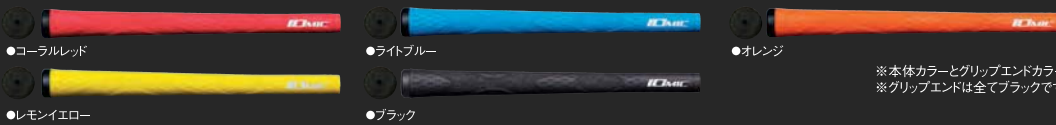

iX Series

IO MIC

iX Series
アイ・エックス シリーズ コンプリート
complete

【アイ・エックス シリーズ】

IO MIC グリップの中でも最上位のグリップ力を誇り、
X 方向への締め付けと独特な表面デザインがあなたの微妙なフィーリングを感じとってくれます。
ロートルクコントロールを採用し新たなグリップの歴史を築きます。

iX 2.3 アイ・エックス 2.3

NEW!

5
Color

- 口径:M60 ●外径(グリップエンドから5cm):2.3 (22.3mm) ●トルク:1.5 ●硬度:52 ●重量:50±2g
- バックライン:有・無 ●一般男女兼用 ●カラー:コーラルレッド、ライトブルー、オレンジ、レモンイエロー、ブラック

※本体カラーとグリップエンドカラーの組み合わせは、5パターンとなります。
※グリップエンドは全てブラックです。

iX 2.3 の詳細はこちら

iX^x 1.8/2.3 アイ・エックス・ツツ 1.8 アイ・エックス・ツツ 2.3

5
Color

- [iX 1.8] ●口径:M60 ●外径(グリップエンドから5cm):1.8 (21.8mm) ●トルク:1.5 ●硬度:52 ●重量:48±2g
- バックライン:有・無 ●一般男女兼用 ●カラー:コーラルレッド、ライトブルー、オレンジ、レモンイエロー、ブラック
- [iX 2.3] ●口径:M60 ●外径(グリップエンドから5cm):2.3 (22.3mm) ●トルク:1.5 ●硬度:52 ●重量:50±2g
- バックライン:有・無 ●一般男女兼用 ●カラー:コーラルレッド、ライトブルー、オレンジ、レモンイエロー、ブラック

※本体カラーとグリップエンドカラーの組み合わせは、5パターンとなります。
※グリップエンドは全てブラックです。

iX^x 1.8/2.3 の詳細はこちら

iX^{xx} 2.3 アイ・エックス・スリー 2.3

NEW!

5
Color

- 口径:M60 ●外径(グリップエンドから5cm):2.3 (22.3mm) ●トルク:1.5 ●硬度:52 ●重量:50±2g
- バックライン:有・無 ●一般男女兼用 ●カラー:コーラルレッド、ライトブルー、オレンジ、レモンイエロー、ブラック